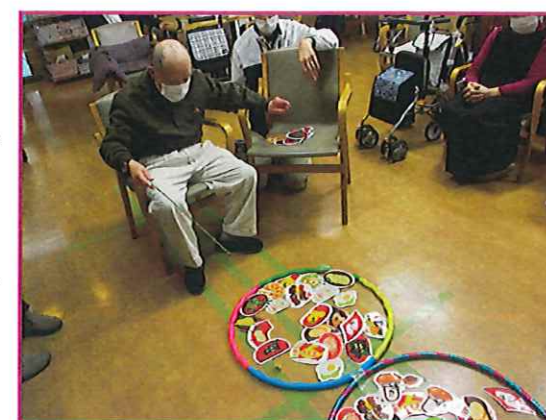

お正月レクリエーションとしておせち釣りをしました。魚釣りに似たゲームで、おせち料理以外の食材や宝くじを吊り上げると、点数はマイナスになってしまいます。ケーキ、エビフライ、お子様ランチ、黒豆、ぶりの照り焼き、ごぼう、かまぼこ、鯛のお頭つき…。皆さん、どんなおせち料理になったでしょうか。

告知

2月12日(月)は、バレンタインにちなんで、手作りパフェを企画しています。とても美味しいですよ。

※日時の変更の可能性あります。

2月のパン販売は、8日(木)と21日(水)の予定をしています。

臨時で利用されたい方は是非職員にお声かけください。

レクリエーションの予定

2月 1日～29日：カラオケ

2月 1日～7日：習字

2月 8日～29日：工作

2月11日～26日：いい風呂の日

2月2日・27日：映画鑑賞

を予定しています。スポーツレクリエーションはフリップカップ、ナンバー15、オーバー座マウンテン、モグラキャッチ、卓球バレー等実施致します。

※変更の可能性あります。ご了承ください。

吉祥院天満宮へ初詣に行きました。当日は大変寒い中でしたが、たくさんの方が参加され、「家族の分まで拝む」「今年もよろしくお願ひします」と手を合わせておられました。

初詣に行かれた方からは、「今日は初詣に行けてほんとによかった」「近いのに滅多に行かへんし、行けてよかった」と喜びの感想をいただきました。

塔南の園デイサービスでは、専従の機能訓練指導員を配置して個別機能訓練を実施していましたが、退職により当面の間は個別機能訓練を中止させて頂く事になりました。今後当面の間は、ケアワーカーや看護師による集団での体操を充実させるなど、皆様の身体機能が少しでも向上するようなプログラムを継続して行ってまいりますので、ご理解宜しくお願ひ致します。